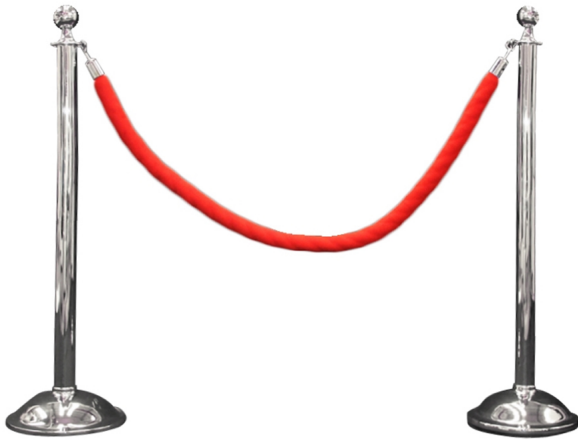

## Poste de gala

200

Calificación: Sin calificación

[Haga una pregunta sobre este producto](#)

Descripción

Poste de gala estructura cromada cordon rojo